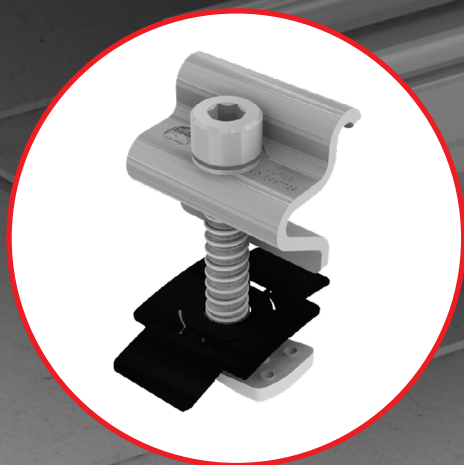

# Universal End Clamp

## PRODUCT SHEET

Part Number	Description
4000429	CR EC Silver, 35-50mm, Shared RL 33-40mm
4000430	CR EC Dark, 35-50mm, Shared RL 33-40mm

- ▶ Compatible con todos los perfiles CrossRail.
- ▶ Instalación con una sola mano y una herramienta.
- ▶ Asegura los cables en el canal del riel.
- ▶ La tecnología MK3 proporciona el mayor agarre en canal del Riel.
- ▶ Tienen tecnología expandible que les permite encajar en alturas de módulo de 33-50 mm.